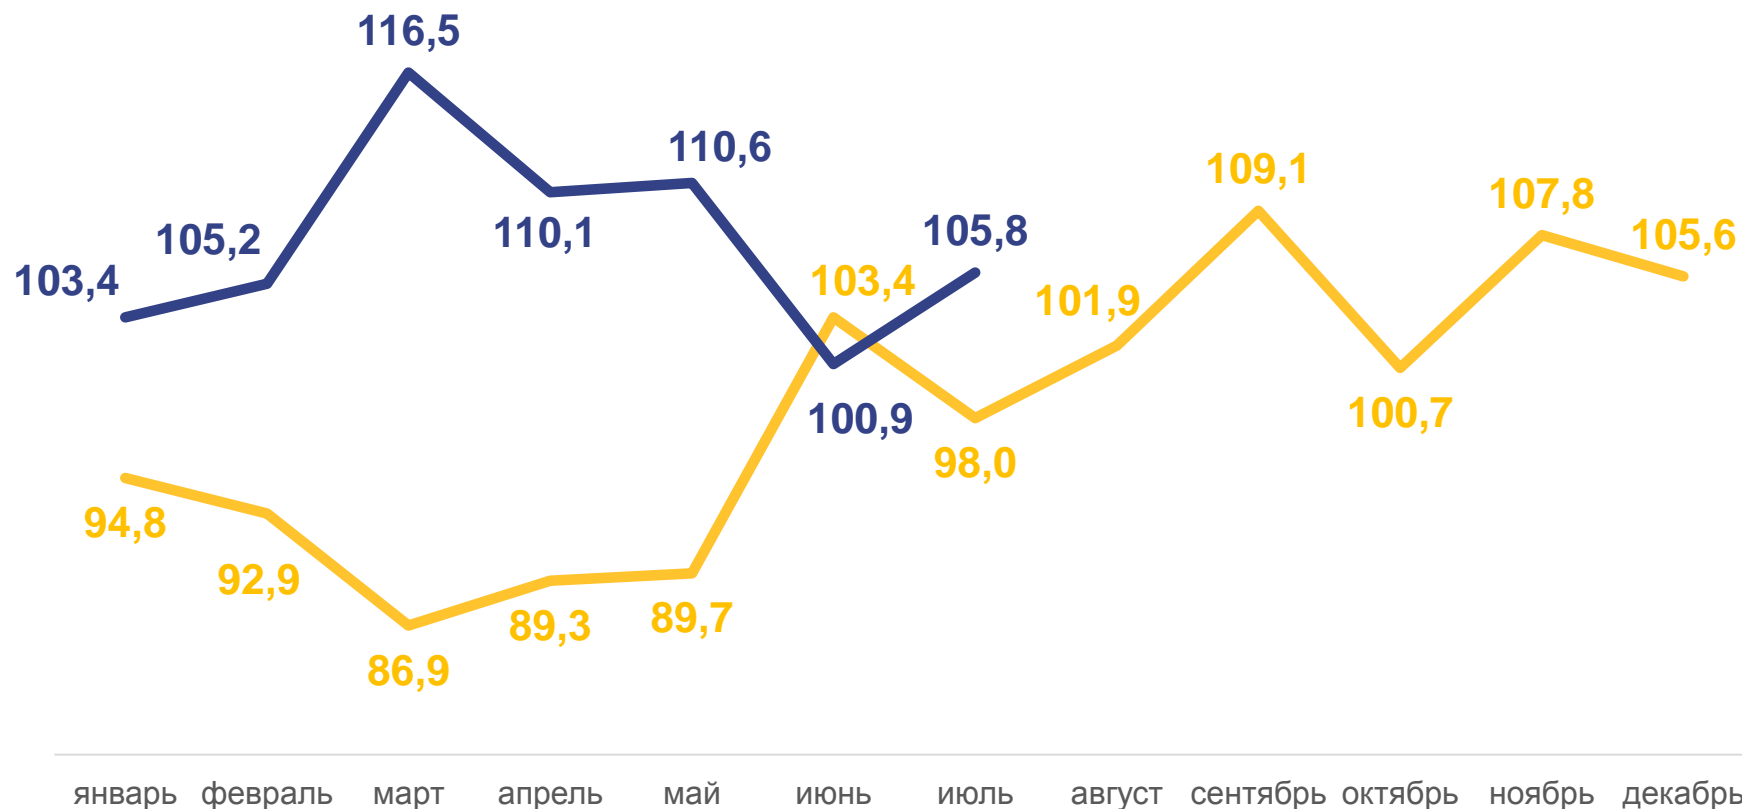

ИНДЕКСЫ ПРОИЗВОДСТВА В КРАСНОЯРСКОМ КРАЕ*

в процентах

Январь-июль 2022 года
к январю-июлю 2021 года

Индекс промышленного производства
(к соответствующему месяцу предыдущего года)

2021

2022

* Данные за 2021 год и с января по июнь 2022 года уточнены в соответствии с регламентом разработки и публикации данных по производству и отгрузке продукции и динамике промышленного производства (приказ Росстата от 18 августа 2020 г. № 470).